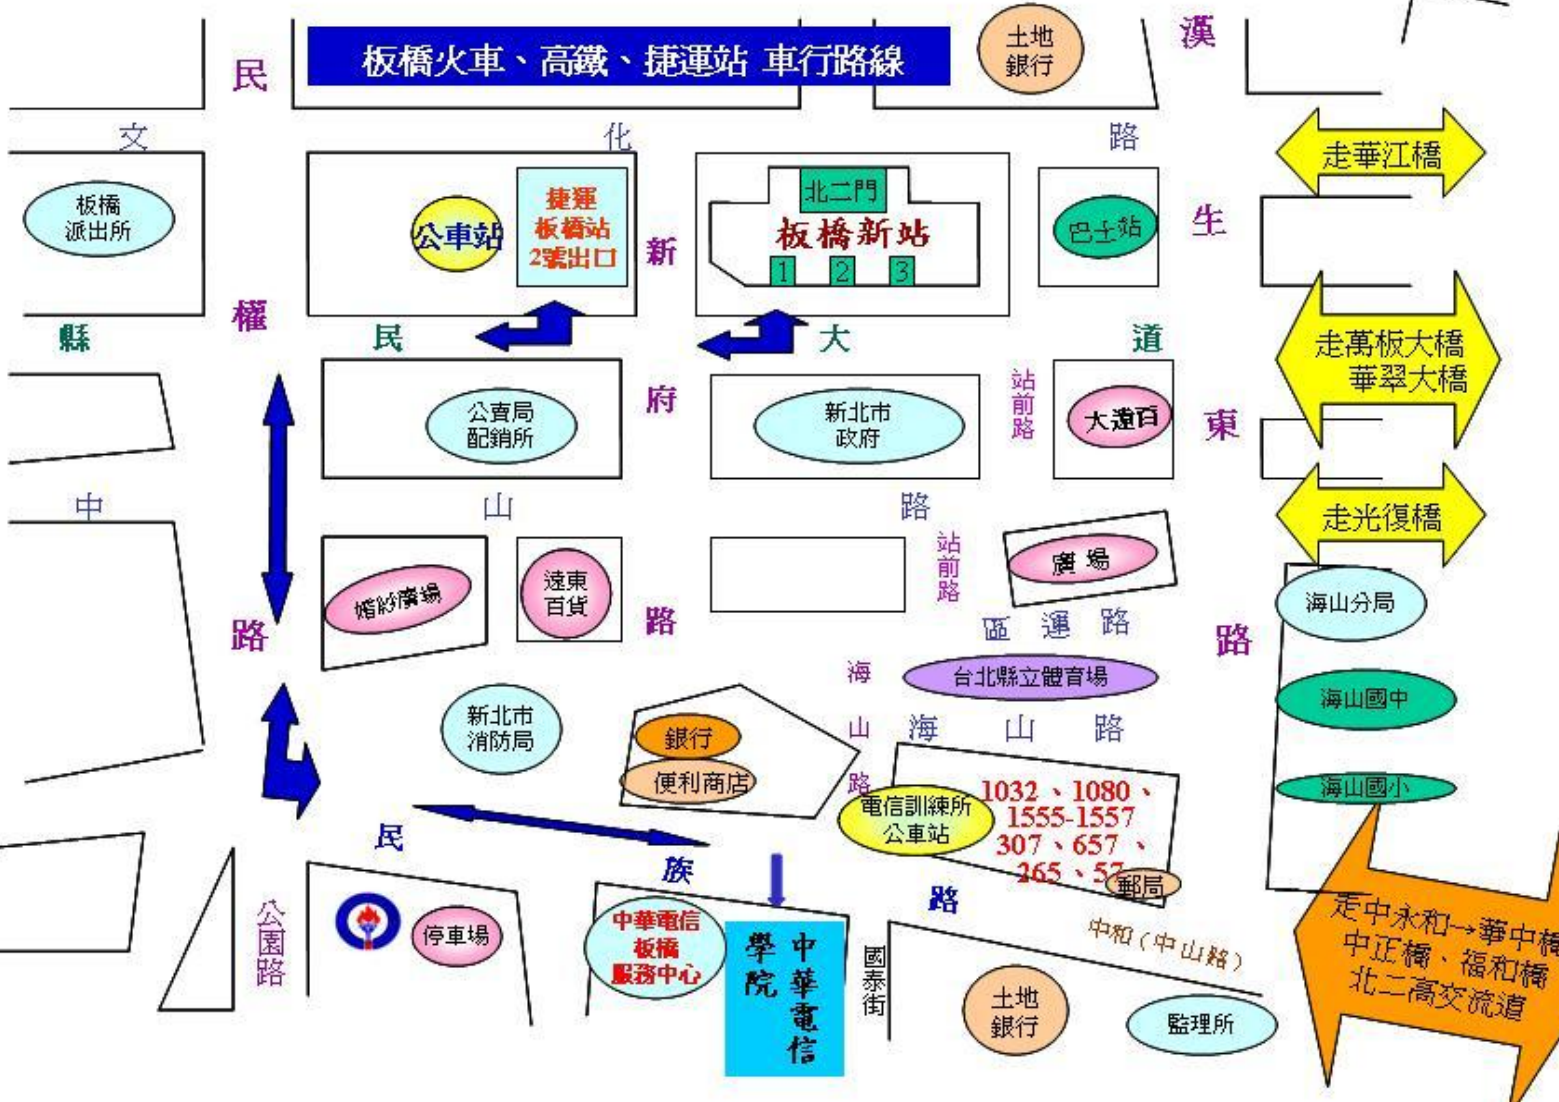

中華電信學院交通資訊

通訊地址：新北市板橋區民族路 168 號

板橋新站示意圖

來所搭乘公車：請由捷運出口 2 號搭公車第一月台出站，公車站乘坐 307 號

→往台北，下一站到電信學院站即下車→步行 至民族路 168 號電信學院。

步行或搭乘計程車：請由往縣民大道出口出站。

板橋新站路線一（步行）

出車站→縣民大道→〈左行〉新府路→過中山路〈右行〉

接區運路→過民族路〈左行〉168 號到學院

中華電信學院地點示意圖

板橋新站路線二（車行）

縣民大道→（左轉）民權路→（左轉）民族路 168 號到學院

中華電信學院地點示意圖

走中永和→華中橋
中正橋、福和橋
北二高交流道