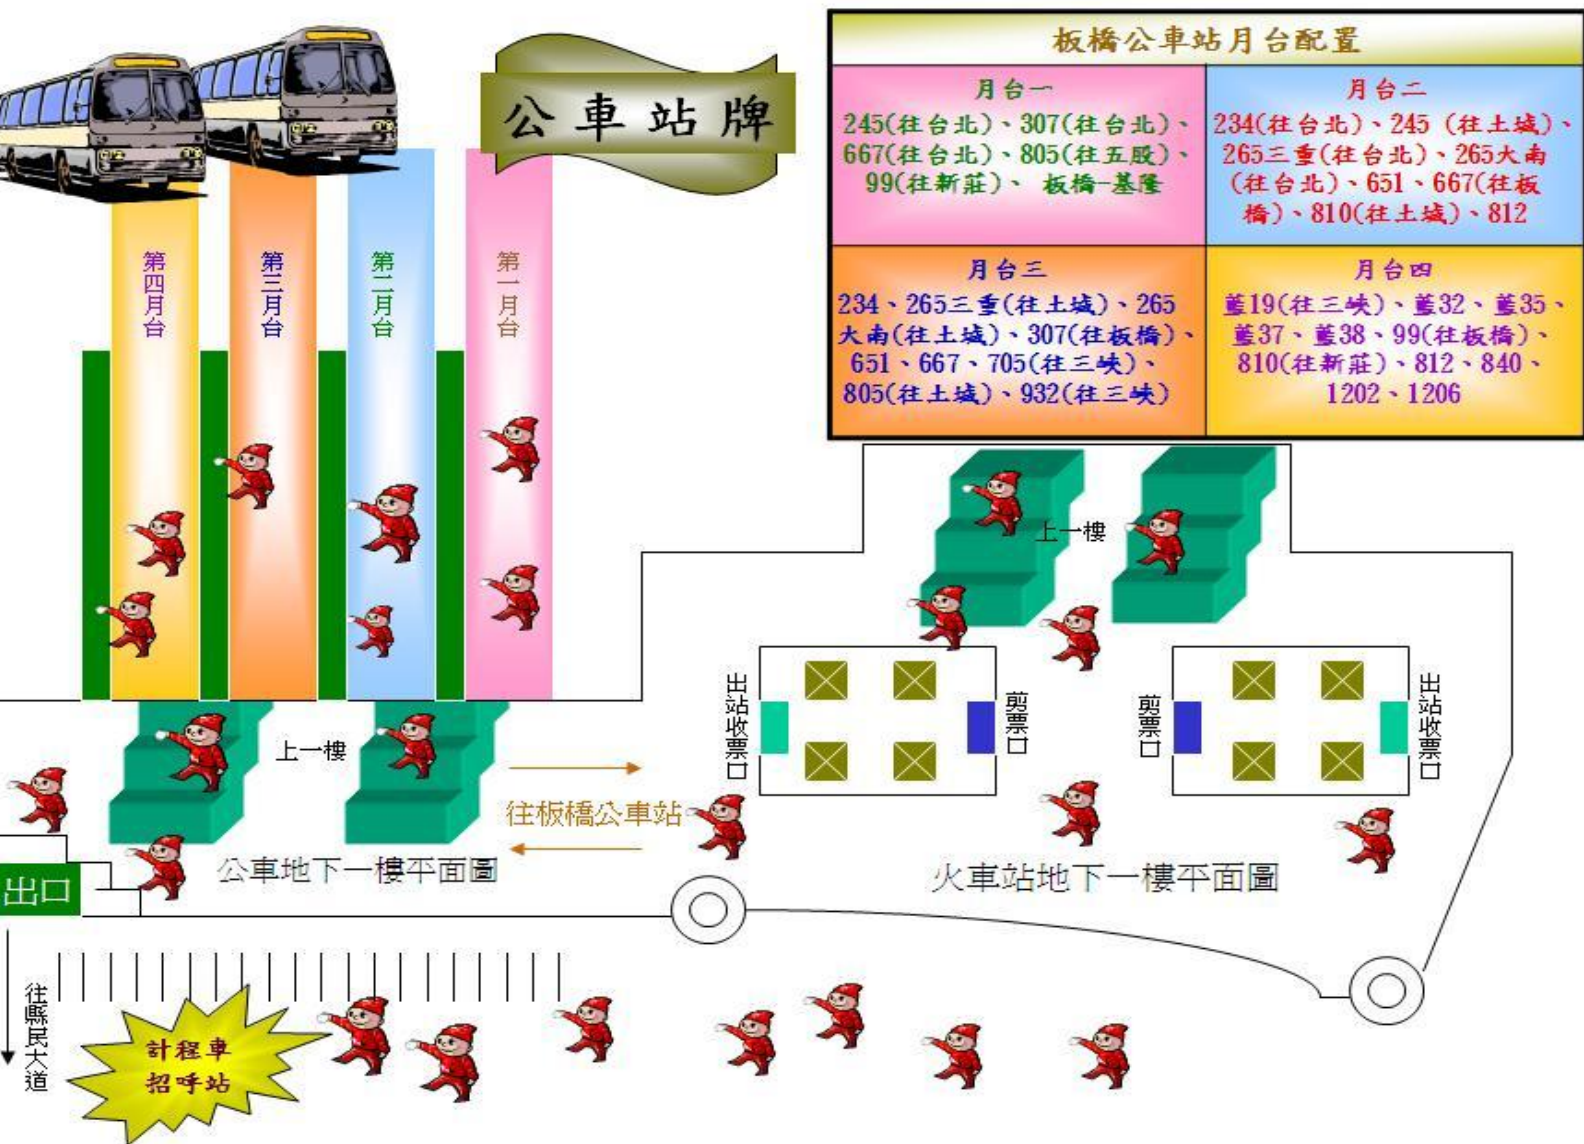

中華電信學院交通資訊

通訊地址：新北市板橋區民族路 168 號

板橋新站示意圖

來所搭乘公車：請由捷運出口 2 號搭公車第一月台出站，公車站乘坐 307 號

→往台北，下一站到電信學院站即下車→步行 至民族路 168 號電信學院。

步行或搭乘計程車：請由往縣民大道出口出站。

板橋新站路線一（步行）

出車站→縣民大道→〈左行〉新府路→過中山路〈右行〉

接區運路→過民族路〈左行〉168 號到學院

中華電信學院地點示意圖

板橋新站路線二（車行）

縣民大道→（左轉）民權路→（左轉）民族路 168 號到學院

中華電信學院地點示意圖

走中永和→華中橋
中正橋、福和橋
北二高交流道