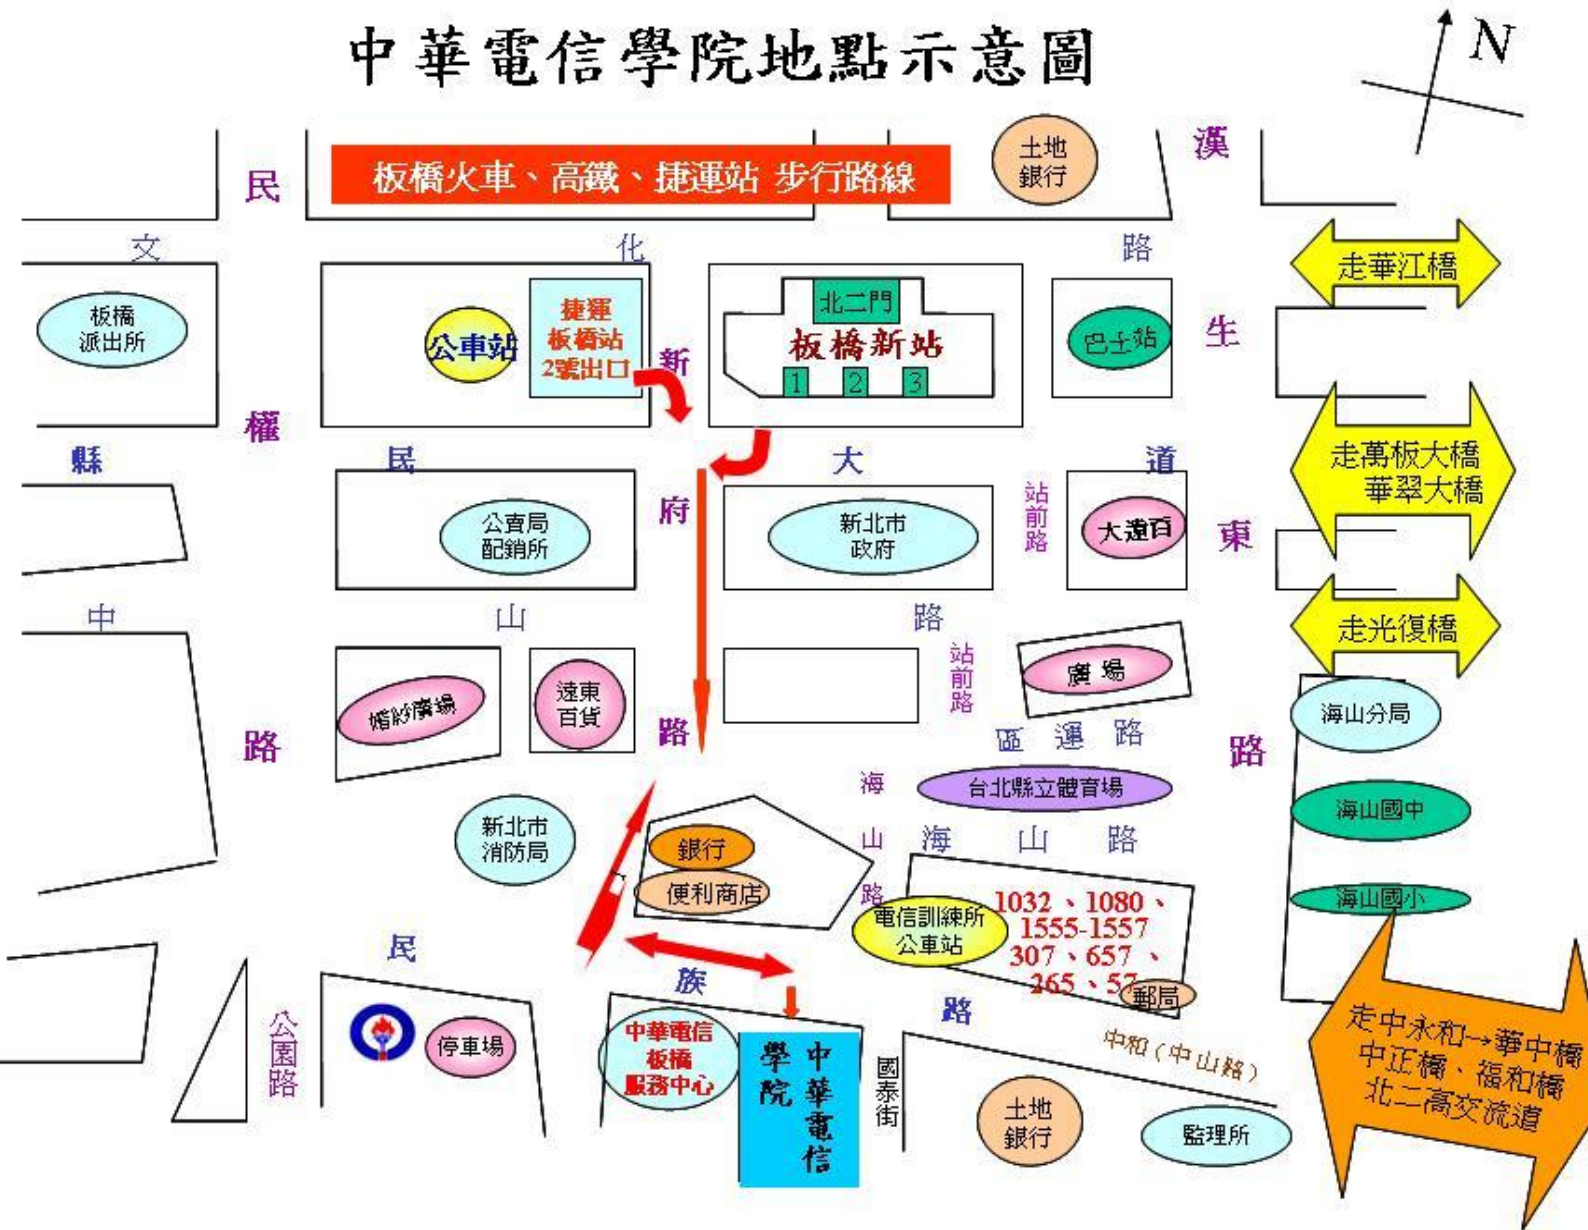

中華電信學院交通資訊

通訊地址：新北市板橋區民族路 168 號

板橋新站示意圖

來所搭乘公車：請由捷運出口 2 號搭公車第一月台出站，公車站乘坐 307 號

→往台北，下一站到電信學院站即下車→步行 至民族路 168 號電信學院。

步行或搭乘計程車：請由往縣民大道出口出站。

板橋新站路線一（步行）

出車站→縣民大道→〈左行〉新府路→過中山路〈右行〉

接區運路→過民族路〈左行〉168 號到學院

中華電信學院地點示意圖

板橋新站路線二（車行）

縣民大道→（左轉）民權路→（左轉）民族路 168 號到學院

中華電信學院地點示意圖

走中永和→華中橋
中正橋、福和橋
北二高交流道